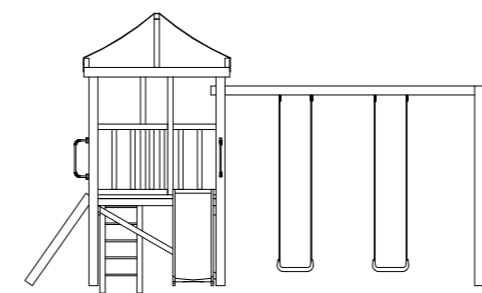

Escala: 1/25
Corte AA'

LEGENDA (Francisca de Paula)		
Material	Especificações	Quantidade
	MESA DE JOGOS	04 unid
	POSTE À IMPLANTAR-alto	03 unid
	POSTE EXISTENTE RETO GALVANIZADO 8M, COM 04 LUMINÁRIAS TIPO PÉTALA	02 unid
	REFLETOR	08 unid
	AREIA	430,39 m ²
	PISO CIMENTADO	218,02 m ²
	PISO INTERTRAVADO CINZA	19,90 m ²
	PISO INTERTRAVADO LARANJA	19,75 m ²
	GRAMA BATATAIS	211,40 m ²
	BANCO CIRCULAR EM ALVENARIA , H=40CM E ASSENTO EM CONCRETO.	02 unid
	BANCO SEMI ARCO EM ALVENARIA, H=40CM E ASSENTO EM CONCRETO.	02 unid
	MEIO FIO DE JARDIM COM D. 1,37CM	06 unid
	MEIO FIO DE JARDIM COM D. 1,00M	04 unid
	RAMPA COM ACESSIBILIDADE	04 unid
	ÁRVORE EXISTENTE	07 unid
	ÁRVORE À IMPLANTAR	06 unid
	LIXEIRA PARA POSTE	04 unid
	BALANÇO DUPLO	01 unid
	GANGORRA	01 unid
	GIRA-GIRA	01 unid
	TREPA-TREPA	01 unid
	TREPA-TREPA	01 unid
	ESCORREGO	02 unid
	PLAY CASA	01 unid
	MESA E BRANCOS(SEM ENCOSTO) EM CONCRETO	05 unid

4

4 PLANTA BAIXA - SIMULADOR DE CAMINHADA
EQUIPAMENTO EM TUBO METÁLICO GALVANIZADO
ESCALA: 1/100

5 PLANTA BAIXA - SIMULADOR DE REMO
EQUIPAMENTO EM TUBO METÁLICO GALVANIZADO
ESCALA: 1/100

6 PLANTA BAIXA - ROTAÇÃO VERTICAL
EQUIPAMENTO EM TUBO METÁLICO GALVANIZADO
ESCALA: 1/100

1

1 ELEVAÇÃO FRONTAL - ESCORREGO
BRINQUEDO EM MADEIRA DE REFORÇAMENTO
ESCALA: 1/100

2

2 ELEVAÇÃO FRONTAL - BALANÇO DUPLO
BRINQUEDO EM MADEIRA DE REFORÇAMENTO
ESCALA: 1/100

3

3 ELEVAÇÃO FRONTAL - GANGORRA
BRINQUEDO EM MADEIRA DE REFORÇAMENTO
ESCALA: 1/100

4

4 ELEVAÇÃO FRONTAL - PLAY CASA
BRINQUEDO EM MADEIRA DE REFORÇAMENTO
ESCALA: 1/100