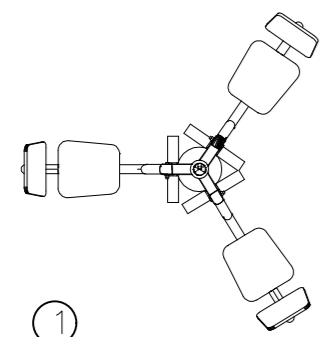

Escala: 1/25
Corte AA'

LEGENDA (Francisca de Paula)		
Material	Especificações	Quantidade
	MESA DE JOGOS	04 unid
	POSTE À IMPLANTAR-alto	03 unid
	POSTE EXISTENTE RETO GALVANIZADO 8M, COM 04 LUMINÁRIAS TIPO PÉTALA	02 unid
	REFLETOR	08 unid
	AREIA	430,39 m ²
	PISO CIMENTADO	218,02 m ²
	PISO INTERTRAVADO CINZA	19,90 m ²
	PISO INTERTRAVADO LARANJA	19,75 m ²
	GRAMA BATATAIS	211,40 m ²
	BANCO CIRCULAR EM ALVENARIA , H=40CM E ASSENTO EM CONCRETO.	02 unid
	BANCO SEMI ARCO EM ALVENARIA, H=40CM E ASSENTO EM CONCRETO.	02 unid
	MEIO FIO DE JARDIM COM D. 1,37CM	06 unid
	MEIO FIO DE JARDIM COM D. 1,00M	04 unid
	RAMPA COM ACESSIBILIDADE	04 unid
	ÁRVORE EXISTENTE	07 unid
	ÁRVORE À IMPLANTAR	06 unid
	LIXEIRA PARA POSTE	04 unid
	BALANÇO DUPLO	01 unid
	GANGORRA	01 unid
	GIRA-GIRA	01 unid
	TREPA-TREPA	01 unid
	TREPA-TREPA	01 unid
	ESCORREGO	02 unid
	PLAY CASA	01 unid
	MESA E BRANCOS(SEM ENCOSTO) EM CONCRETO	05 unid

1 PLANTA BAIXA - PRESSÃO DE PERNAS
EQUIPAMENTO EM TUBO METÁLICO GALVANIZADO
ESCALA: 1/100

2 PLANTA BAIXA - ESQUI
EQUIPAMENTO EM TUBO METÁLICO GALVANIZADO
ESCALA: 1/100

3 PLANTA BAIXA - SIMULADOR DE ESCADA
EQUIPAMENTO EM TUBO METÁLICO GALVANIZADO
ESCALA: 1/100

4

4 PLANTA BAIXA - SIMULADOR DE CAMINHADA
EQUIPAMENTO EM TUBO METÁLICO GALVANIZADO
ESCALA: 1/100

5 PLANTA BAIXA - SIMULADOR DE REMO
EQUIPAMENTO EM TUBO METÁLICO GALVANIZADO
ESCALA: 1/100

6 PLANTA BAIXA - ROTAÇÃO VERTICAL
EQUIPAMENTO EM TUBO METÁLICO GALVANIZADO
ESCALA: 1/100