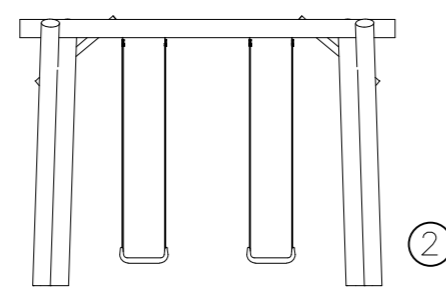

Escala: 1/25
Corte AA'

LEGENDA (Francisca de Paula)		
Material	Especificações	Quantidade
	MESA DE JOGOS	04 unid
	POSTE À IMPLANTAR-alto	03 unid
	POSTE EXISTENTE RETO GALVANIZADO 8M, COM 04 LUMINÁRIAS TIPO PÉTALA	02 unid
	REFLETOR	08 unid
	AREIA	430,39 m ²
	PISO CIMENTADO	218,02 m ²
	PISO INTERTRAVADO CINZA	19,90 m ²
	PISO INTERTRAVADO LARANJA	19,75 m ²
	GRAMA BATATAIS	211,40 m ²
	BANCO CIRCULAR EM ALVENARIA , H=40CM E ASSENTO EM CONCRETO.	02 unid
	BANCO SEMI ARCO EM ALVENARIA, H=40CM E ASSENTO EM CONCRETO.	02 unid
	MEIO FIO DE JARDIM COM D. 1,37CM	06 unid
	MEIO FIO DE JARDIM COM D. 1,00M	04 unid
	RAMPA COM ACESSIBILIDADE	04 unid
	ÁRVORE EXISTENTE	07 unid
	ÁRVORE À IMPLANTAR	06 unid
	LIXEIRA PARA POSTE	04 unid
	BALANÇO DUPLO	01 unid
	GANGORRA	01 unid
	GIRA-GIRA	01 unid
	TREPA-TREPA	01 unid
	TREPA-TREPA	01 unid
	ESCORREGO	02 unid
	PLAY CASA	01 unid
	MESA E BRANCOS(SEM ENCOSTO) EM CONCRETO	05 unid

1 PLANTA BAIXA - PRESSÃO DE PERNAS
EQUIPAMENTO EM TUBO METÁLICO GALVANIZADO
ESCALA: 1/100

2 PLANTA BAIXA - ESQUI
EQUIPAMENTO EM TUBO METÁLICO GALVANIZADO
ESCALA: 1/100

3 PLANTA BAIXA - SIMULADOR DE ESCADA
EQUIPAMENTO EM TUBO METÁLICO GALVANIZADO
ESCALA: 1/100

4

4 PLANTA BAIXA - SIMULADOR DE CAMINHADA
EQUIPAMENTO EM TUBO METÁLICO GALVANIZADO
ESCALA: 1/100

5 PLANTA BAIXA - SIMULADOR DE REMO
EQUIPAMENTO EM TUBO METÁLICO GALVANIZADO
ESCALA: 1/100

6 PLANTA BAIXA - ROTAÇÃO VERTICAL
EQUIPAMENTO EM TUBO METÁLICO GALVANIZADO
ESCALA: 1/100

1

1 ELEVAÇÃO FRONTAL - ESCORREGO
BRINQUEDO EM MADEIRA DE REFORÇAMENTO
ESCALA: 1/100

2

2 ELEVAÇÃO FRONTAL - BALANÇO DUPLO
BRINQUEDO EM MADEIRA DE REFORÇAMENTO
ESCALA: 1/100

3

3 ELEVAÇÃO FRONTAL - GANGORRA
BRINQUEDO EM MADEIRA DE REFORÇAMENTO
ESCALA: 1/100