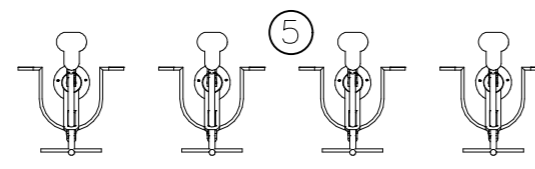

Escala: 1/25
Corte AA'

LEGENDA (Francisca de Paula)		
Material	Especificações	Quantidade
	MESA DE JOGOS	04 unid
	POSTE À IMPLANTAR-alto	03 unid
	POSTE EXISTENTE RETO GALVANIZADO 8M, COM 04 LUMINÁRIAS TIPO PÉTALA	02 unid
	REFLETOR	08 unid
	AREIA	430,39 m ²
	PISO CIMENTADO	218,02 m ²
	PISO INTERTRAVADO CINZA	19,90 m ²
	PISO INTERTRAVADO LARANJA	19,75 m ²
	GRAMA BATATAIS	211,40 m ²
	BANCO CIRCULAR EM ALVENARIA , H=40CM E ASSENTO EM CONCRETO.	02 unid
	BANCO SEMI ARCO EM ALVENARIA, H=40CM E ASSENTO EM CONCRETO.	02 unid
	MEIO FIO DE JARDIM COM D. 1,37CM	06 unid
	MEIO FIO DE JARDIM COM D. 1,00M	04 unid
	RAMPA COM ACESSIBILIDADE	04 unid
	ÁRVORE EXISTENTE	07 unid
	ÁRVORE À IMPLANTAR	06 unid
	LIXEIRA PARA POSTE	04 unid
	BALANÇO DUPLO	01 unid
	GANGORRA	01 unid
	GIRA-GIRA	01 unid
	TREPA-TREPA	01 unid
	TREPA-TREPA	01 unid
	ESCORREGO	02 unid
	PLAY CASA	01 unid
	MESA E BRANCOS(SEM ENCOSTO) EM CONCRETO	05 unid

1 PLANTA BAIXA - PRESSÃO DE PERNAS
EQUIPAMENTO EM TUBO METÁLICO GALVANIZADO
ESCALA: 1/100

2 PLANTA BAIXA - ESQUI
EQUIPAMENTO EM TUBO METÁLICO GALVANIZADO
ESCALA: 1/100

3 PLANTA BAIXA - SIMULADOR DE ESCADA
EQUIPAMENTO EM TUBO METÁLICO GALVANIZADO
ESCALA: 1/100

4

4 PLANTA BAIXA - SIMULADOR DE CAMINHADA
EQUIPAMENTO EM TUBO METÁLICO GALVANIZADO
ESCALA: 1/100

5 PLANTA BAIXA - SIMULADOR DE REMO
EQUIPAMENTO EM TUBO METÁLICO GALVANIZADO
ESCALA: 1/100

6 PLANTA BAIXA - ROTAÇÃO VERTICAL
EQUIPAMENTO EM TUBO METÁLICO GALVANIZADO
ESCALA: 1/100